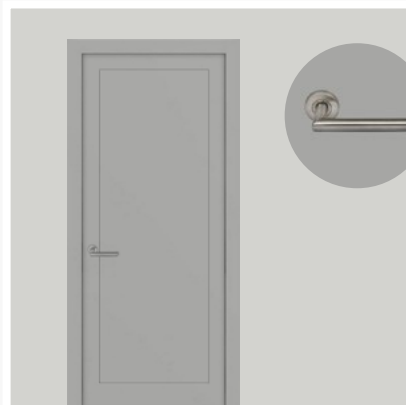

Iekšdurvis

krāsots MDF

Izmērs: 800x2100 un 900x2100 mm

Tonis: NCS S 3500-N, pusmatēts