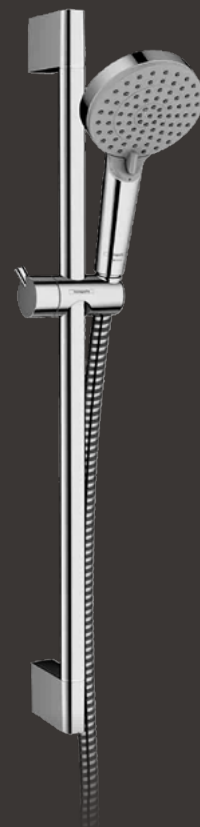

Apdares materiāli 4

B3

APDARES RISINĀJUMS
IEKĻAUTS DZĪVOKĻA CENĀ

Apdares materiāli 5

S

SANTEHNIKA
IEKĻAUTA DZĪVOKĻA CENĀ

Santehnika 6

B1

S

SANTEHNIKA

IEKĻAUTA DZĪVOKĻA CENĀ

Dužas paliktnis

PAA / PILLAR
balta akmens masa

Izmērs: 1300x900x35 mm

Dužas siena

KAIRA
hroms, caurspīdīgs stikls

Izmērs: 2000x700 mm

Duša

HANSGROHE /
VERNIS BLEND

Tonis: hromēts

Izlietne

ROCA ONA
keramika, balta, stiprināma pie sienas

Izmērs: 600x460 mm
Sifons: hromēts, 1¼ x 32 mm

Izlietnes maisītājs

HANSGROHE / VERNIS BLEND

Tonis: hromēts

Dužas maisītājs

HANSGROHE / VERNIS BLEND

Tonis: hromēts

S

SANTEHNIKA

IEKĻAUTA DZĪVOKĻA CENĀ